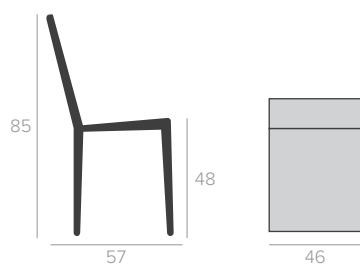

настоящая финская мебель

rohjanmaan

[похьянмаан]

Sara

БАРНЫЙ СТОЛ

СТУЛ

БАРНЫЙ СТУЛ

ТЕХНИЧЕСКИЕ ХАРАКТЕРИСТИКИ

КОМПЛЕКТ

стул
барный стол
барный стул

ОБИВКА

ткань, кожа

ДЕКОРАТИВНЫЕ ЭЛЕМЕНТЫ

металлическая ручка

ЦВЕТ

все размеры по крайним точкам, с учетом ножек
погрешность размеров +/- 3 см