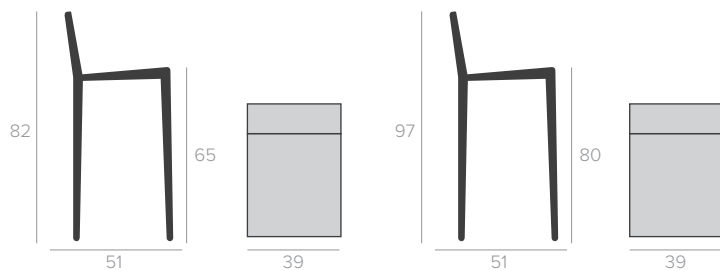

настоящая финская мебель

rohjanmaan

[похьянмаан]

Sara

БАРНЫЙ СТОЛ

СТУЛ

БАРНЫЙ СТУЛ

ТЕХНИЧЕСКИЕ ХАРАКТЕРИСТИКИ

КОМПЛЕКТ

стул
барный стол
барный стул

ОБИВКА

ткань, кожа

ДЕКОРАТИВНЫЕ ЭЛЕМЕНТЫ

металлическая ручка

ЦВЕТ

все размеры по крайним точкам, с учетом ножек
погрешность размеров +/- 3 см