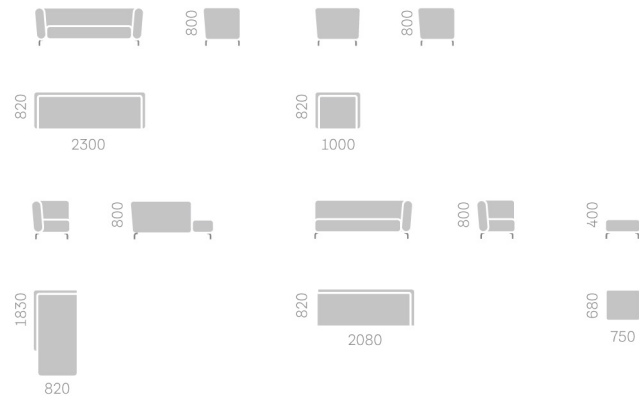

Lumisatu

LUMISATU обладает изысканной элегантностью в сочетании с высоким комфортом.

Отдельный диван, угловая комплектация, кресло, пуф – LUMISATU впечатляет различными возможностями для оформления и способен соответствовать Вашим пожеланиям.

Материал ножек:
Металл

● Черный ● Серый

Отличительные особенности:
Декоративный кант

Варианты форм: