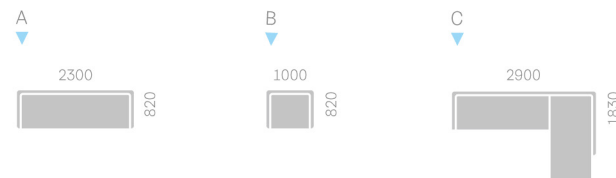

Материал ножек:
Металл

● Черный ● Серый

Отличительные особенности:
Декоративный кант

Варианты форм:

+7 (495) 580 79 13
(09:00—18:30, ПН—ПТ)

f @saiwalaru
B @saiwalaru
in @saiwala_official

saiwala.ru

saiwala