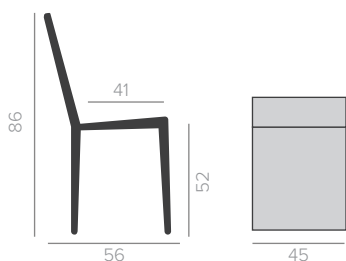

настоящая финская мебель

rohjanmaan

[похьянмаан]

Ariel

ТЕХНИЧЕСКИЕ ХАРАКТЕРИСТИКИ

КОМПЛЕКТ

стул

ОБИВКА

ткань, кожа

ДЕКОРАТИВНЫЕ ЭЛЕМЕНТЫ

металлическая ручка

ЦВЕТ

массив березы	лакированный	черный	белый
	массив дуба	лакированный	черный

все размеры по крайним точкам, с учетом ножек
погрешность размеров +/- 3 см