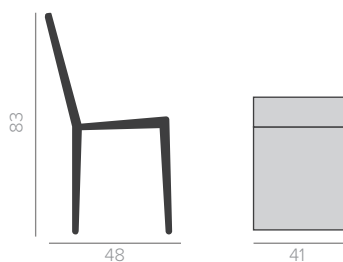

СТУЛ

ТЕХНИЧЕСКИЕ ХАРАКТЕРИСТИКИ

КОМПЛЕКТ

стол, стул

ОБИВКА

ткань, кожа

ДЕКОРАТИВНЫЕ ЭЛЕМЕНТЫ

ЦВЕТ

массив березы

белый

все размеры по крайним точкам, с учетом ножек
погрешность размеров +/- 3 см