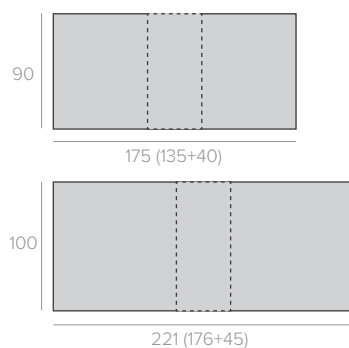

настоящая финская мебель

rohjanmaan

[похьянмаан]

Frida

СТОЛ

высота 75

СТОЛ С РАЗДВИЖНОЙ СТОЛЕШНИЦЕЙ

высота 75

СТУЛ

ТЕХНИЧЕСКИЕ ХАРАКТЕРИСТИКИ

КОМПЛЕКТ

стул, стол

ОБИВКА

ткань, кожа

ФУНКЦИОНАЛ

раздвижная столешница