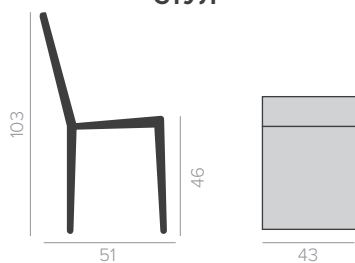

настоящая финская мебель

rohjanmaan

[похьянмаан]

Frida

СТОЛ

высота 75

СТОЛ С РАЗДВИЖНОЙ СТОЛЕШНИЦЕЙ

высота 75

СТУЛ

ТЕХНИЧЕСКИЕ ХАРАКТЕРИСТИКИ

КОМПЛЕКТ

стул, стол

ОБИВКА

ткань, кожа

ФУНКЦИОНАЛ

раздвижная столешница