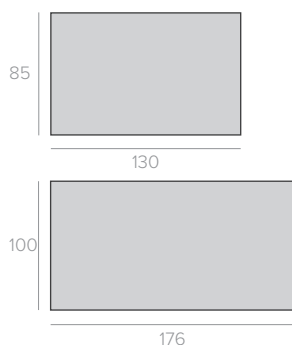

настоящая финская мебель

rohjanmaan

[похьянмаан]

Frida

СТОЛ

высота 75

СТОЛ С РАЗДВИЖНОЙ СТОЛЕШНИЦЕЙ

высота 75